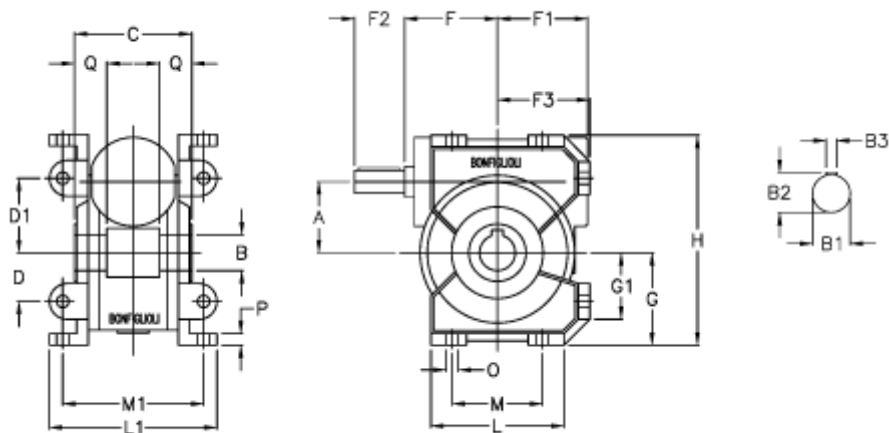

Varenummer: 3901030007000  
 Beskrivelse: Snekkegear med fri indgangsaksel  
 VF 30U-7-HS

## Mål

a	= 30.0	D1 = 35	L = 75
B	= 14	F = 50	L1 = 81
B1	= 9	F1 = 46	m = 50
B2	= 10.2	F2 = 20	M1 = 66.0
B3	= 3	F3 = 47.0	O = 6.5
Betegnelse = VF 30U-xx-HS		g = 47.0	P = 7
C	= 55	G1 = 38.0	Q = 20.5
D	= 28	H = 102.0	